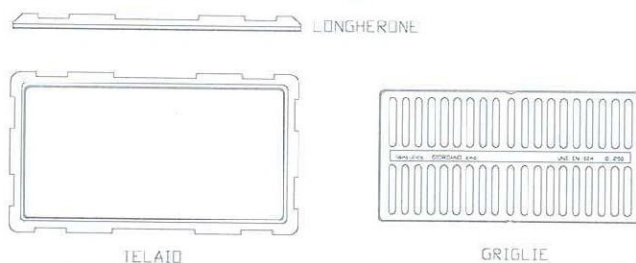

GRIGLIE PER CANALETTE LONGITUDINALI				
Dim. Esterne (mm)	Altezza (mm)	CLASSE	Peso (kg)	Prezzo (euro/cad.)
750 X 200	28	C 250	12	43,00
750 X 250	28	C 250	15	56,00
750 X 300	28	C 250	17	66,00
750 X 400	28	C 250	26	95,00
750 X 200	50	D 400	15	56,00
750 X 250	50	D 400	18	73,00
750 X 300	50	D 400	22	87,00
750 X 400	50	D 400	30	116,00
TELAI PER GRIGLIE				
Dim. Esterne (mm)	Altezza (mm)	CLASSE	Peso (kg)	Prezzo (euro/cad.)
830 X 280	50	C 250		
830 X 330	50	C 250		
830 X 380	50	C 250		
830 X 480	50	C 250		
800 X 250	75	D 400	12	58,00
800 X 300	75	D 400	13	73,00
800 X 350	75	D 400	14	87,00
800 X 450	75	D 400	15	116,00
LONGHERONI				
Dim. Esterne (mm)	Altezza (mm)	CLASSE	Peso (kg)	Prezzo (euro/cad.)
752 X 54	75	D 400	6	24,00

Le masse e le dimensioni sono da intendersi indicative e non impegnative