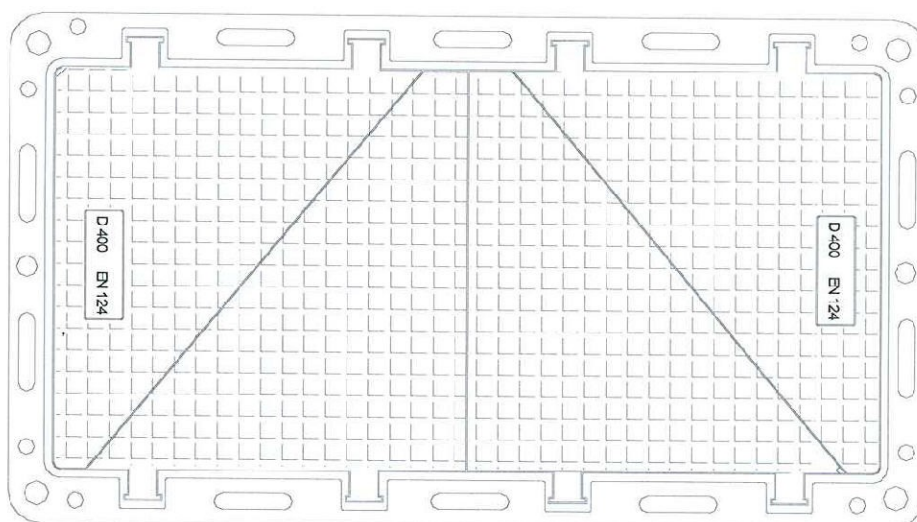

Dimensioni Esterne (mm)	Dimensione interna (mm)	Altezza (mm)	CLASSE	Peso (kg)	Prezzo (euro/cad.)
888 x 1165	700 x 1060	100	D 400	180	580,00
780 X 1400	605 X 1200	100	D 400	174	613,00
780 x 1350	600 x 1200	100	D 400	167	569,00